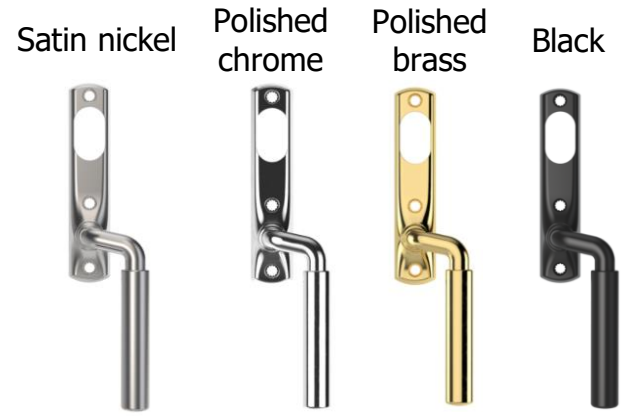

Terrace door handles -> 3117

Björkö

Vinga

Prästö

Tyresö

Ingarö

Hoppe