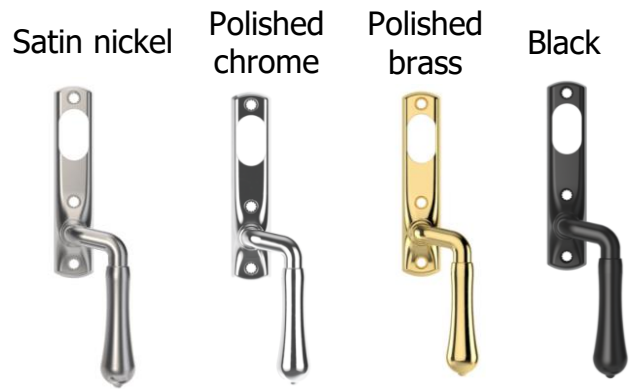

Terrace door handles -> 3117

Björkö