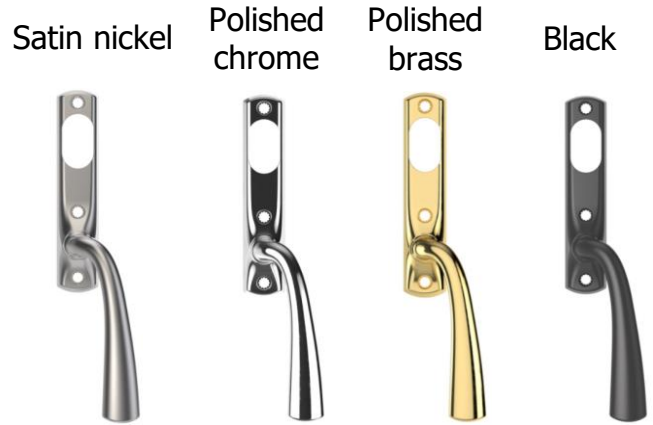

Terrace door handles -> 3117

Björkö

Vinga

Prästö

Tyresö

Ingarö

Hoppe